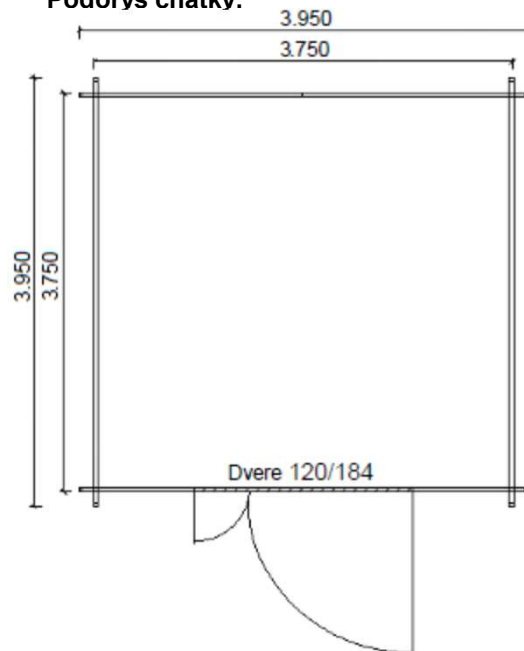

Pôdorys chatky:

Cenník platný od 01.05.2024