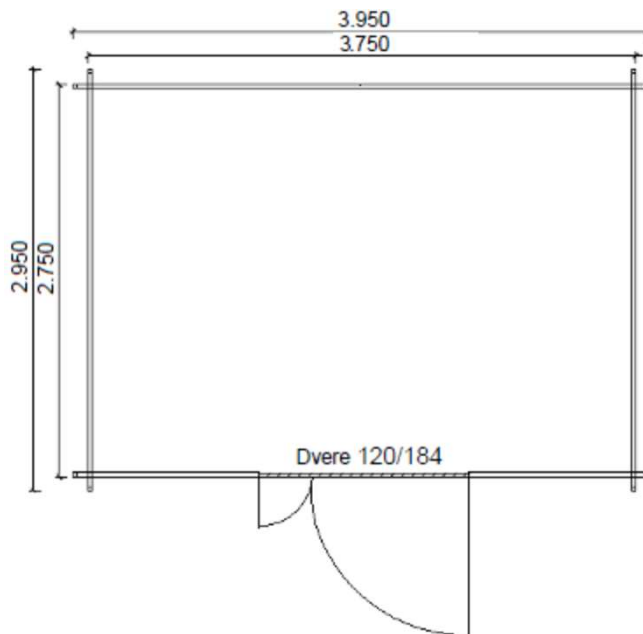

Pôdorys chatky:

Cenník platný od 01.05.2024