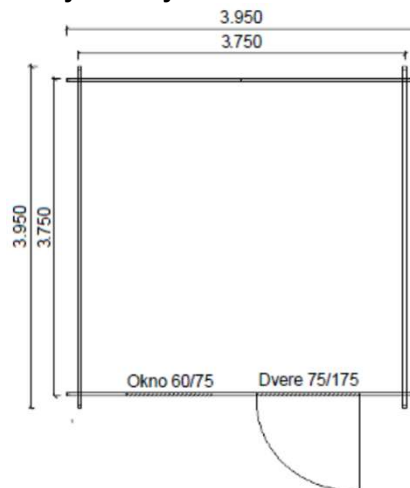

Pôdorys chatky: