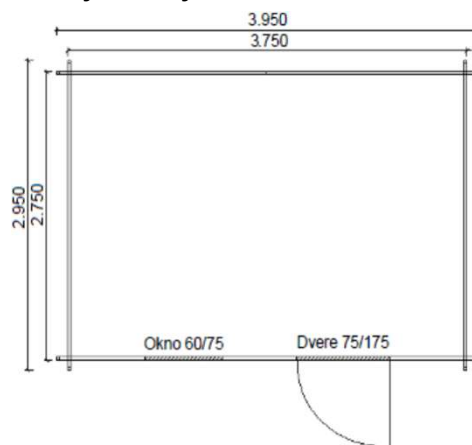

Pôdorys chatky: