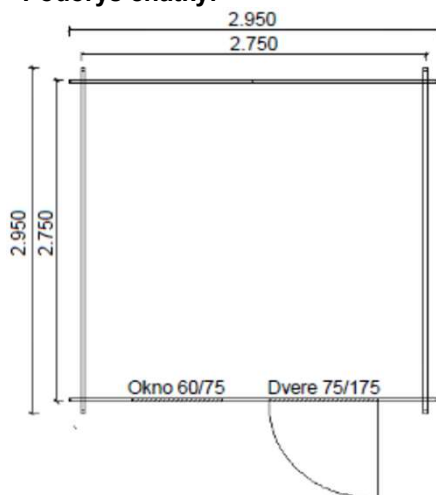

Možnosť doobjednať:

Chatka zo zrubu 44mm:	2 240 €
Náterové hmoty na exteriér:	186 €
Podlaha 19mm:	225 €
Montáž podlahy:	101 €
Príplatok za okenice k oknu 60/75:	55 €
Kotviaca sada:	20 €
Oplechovanie okrajov strechy:	108 €
Montáž oplechovania okrajov strechy:	58 €

Pôdorys chatky: