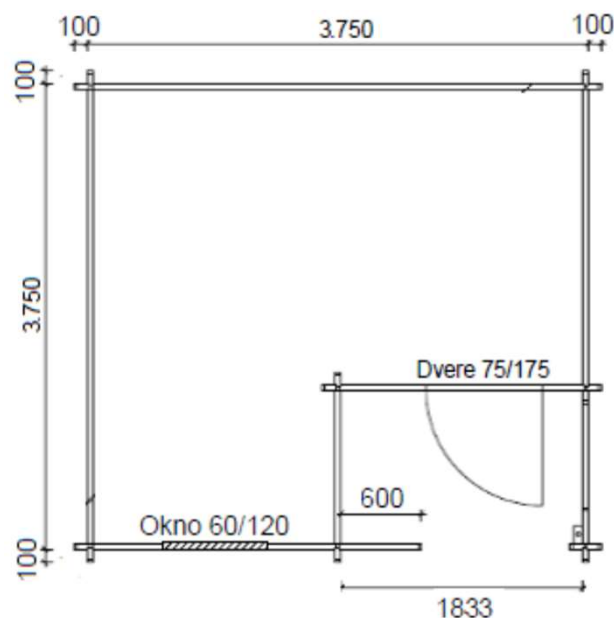

Možnosť doobjednať:

Chatka zo zrubu 40mm:	3 462 €
Náterové hmoty na exteriér :	248 €
Podlaha 19mm:	364 €
Montáž podlahy:	180 €
Príplatok za okenice k oknu 60/120:	78 €
Kotviaca sada:	37 €
Oplechovanie okrajov strechy:	120 €
Montáž oplechovania okrajov strechy:	72 €
Konštrukcia základového rámu	457 €
Montáž základového rámu	151 €
OSB 22mm na základový rám	199 €
Montáž OSB	66 €
Podlaha 28mm na terasu	104 €
Montáž podlahy na terasu	34 €

Pôdorys chatky: