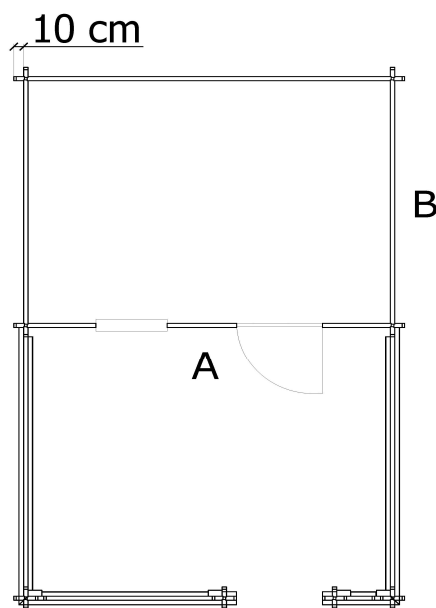

Možnosť doobjednať:

Chatka zo zrubu 44mm:	4 702 €
Náterové hmoty na exteriér:	310 €
Podlaha 19mm:	411 €
Montáž podlahy:	104 €
Príplatok za okenice k oknu 60/75:	55 €
Kotviaca sada:	37 €
Oplechovanie okrajov strechy:	159 €
Montáž oplechovania okrajov strechy:	60 €

Cenník platný od 01.01.2023