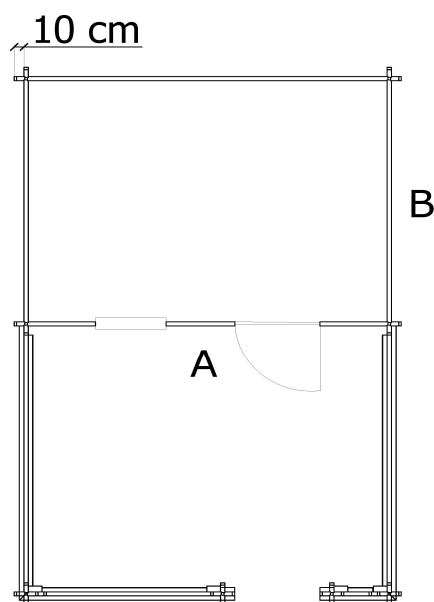

Možnosť doobjednať:

Chatka zo zrubu 44mm:	4 024 €
Náterové hmoty na exteriér:	310 €
Podlaha 19mm:	302 €
Montáž podlahy:	76 €
Príplatok za okenice k oknu 60/75:	55 €
Kotviaca sada:	37 €
Oplechovanie okrajov strechy:	144 €
Montáž oplechovania okrajov strechy:	54 €