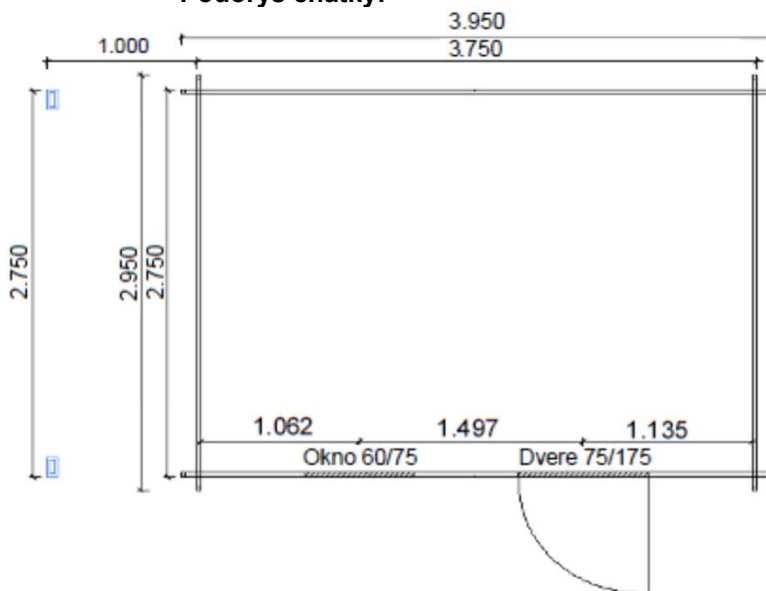

Pôdorys chatky:

Cenník platný od 01.05.2024