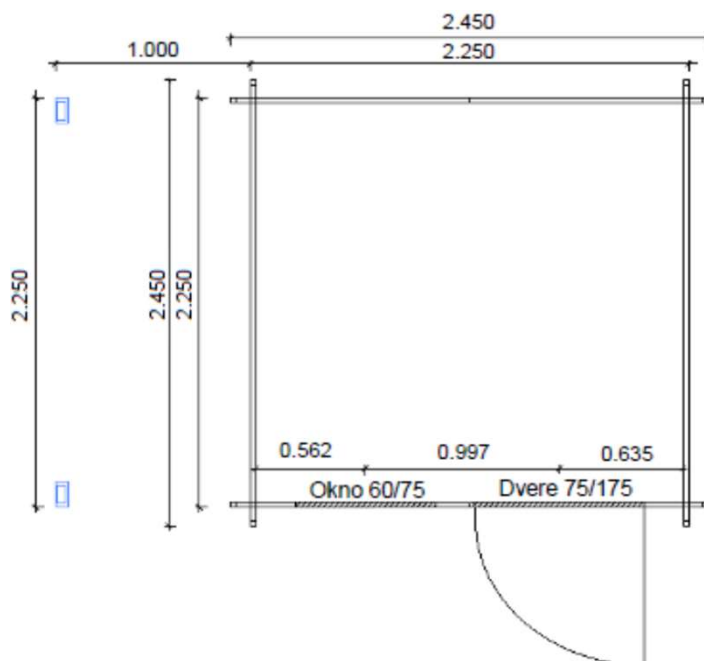

Pôdorys chatky:

Možnosť doobjednať:

Chatka zo zrubu 40mm:	1 957 €
Náterové hmoty na exteriér:	186 €
Podlaha 19mm:	150 €
Montáž podlahy:	75 €
Príplatok za okenice k oknu 60/75:	55 €
Kotviaca sada:	37 €
Oplechovanie okrajov strechy:	109 €
Montáž oplechovania okrajov strechy:	65 €
Konštrukcia základového rámu	152 €
Montáž základového rámu	50 €
OSB 22mm na základový rám	78 €
Montáž OSB	26 €