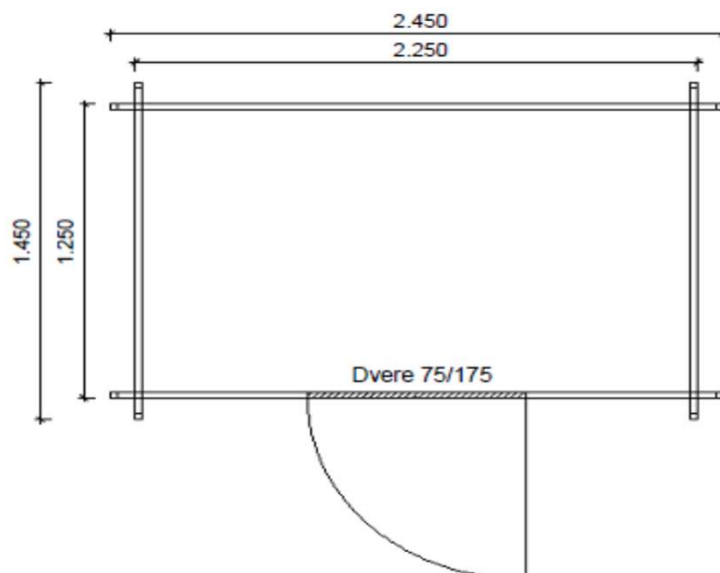

Pôdorys chatky:

Cenník platný od 01.01.2023