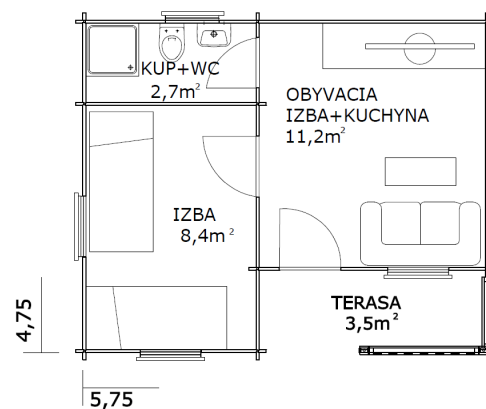

Možnosť doobjednať:

Cena chaty s hrúbkou zrubu 44mm:	5 508,00 €
Náterové hmoty na exteriér :	200,00 €
Podlaha 28 mm:	631,00 €
Montáž podlahy:	126,00 €
Tepelná izol. strechy 16 cm :	1 258,00 €
Montáž tep. izolácie strechy:	258,00 €
Tep. izolácia obvod. Stien 6 cm:	1 563,00 €
Montáž tep.izolácie stien:	708,00 €
Tep. izolácia podlahy 5 cm:	218,00 €
Montáž tep.izolácie podlahy:	54,00 €