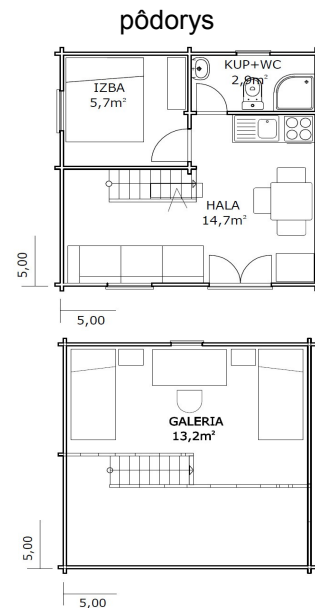

Drevodom Orava s. r. o.

Podbiel č. 56, 027 42 Podbiel

fax: 043/5309930 tel.: 043/530 99 20

IČO : 00693910 IČO DPH : SK2020424307

E-mail: drevodom@drevodom.sk

www.drevodom.sk

Rekreačná chata Linda R - 500 x 500cm

V cene chaty sú obvodové steny a priečky zo zrubu hr. 64mm, strešné hranoly, strešná perodrážka hr. 19mm, okná s okenicami, vchodové dvere s dvernicami a interiérové dvere podľa nákresu.

V cene je galéria a jednoduché smrekové schody so zábradlím.

Cena chaty:	9 883,00 €
Montáž chaty:	1 285,00 €
Asfaltový šindel :	526,00 €
Montáž krytiny:	221,00 €

príplatok za fínsky šindel Katepal: 142,00 €

Celkom vrátane DPH 20%: 11 915,00 €

Možnosť doobjednať:

Náterové hmoty na exteriér :	250,00 €
Podlaha prízemnia 28 mm:	578,00 €
Montáž podlahy:	115,00 €
Tepelná izol. strechy 16 cm :	1 989,00 €
Montáž tep. izolácie strechy:	353,00 €
Tep. izolácia obvod. Stien 6 cm:	2 029,00 €
Montáž tep.izolácie stien:	888,00 €
Tep. izolácia podlahy 5 cm:	199,00 €
Montáž tep.izolácie podlahy:	50,00 €

Všetky ceny sú uvedené s DPH